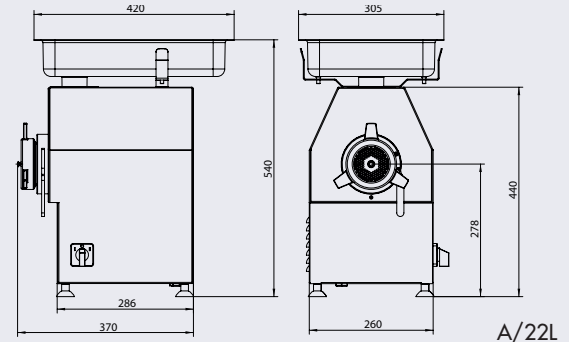

CARATTERISTICHE TECNICHE - TECHNICAL SPECIFICATIONS CARACTÉRISTIQUES - المواصفات الفنية

	A/22L	A/32L
Bocca - Head - Corps - فوهة	22	32
Produzione - Output - Production - التموين	kg/h (5)	500 (8,3)
Motore TF - motor TPH - Motor TPH	kW (HP)	1,1 (1,5)
Motore MF - motor SPH - Motor EPH	kW (HP)	1,1 (1,5)
Peso TF (MF) - Weight TPH (SPH) - Poids TPH (MN) - الوزن بمحرك ثلاثي الأطوار (نوع واحد)	kg	41(42) 49 (50)