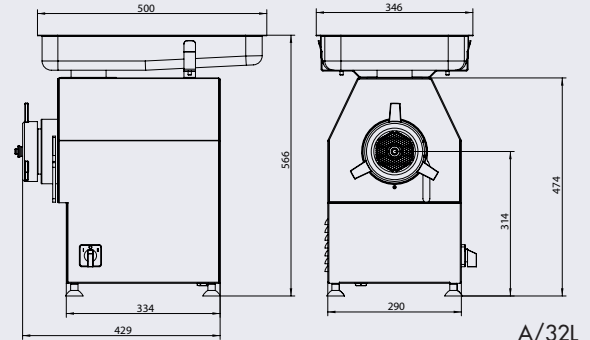

A/22L - A/32L

TRITACARNE 22-32 DA BANCO IN ACCIAIO INOX.

Potenti e compatti, media produttività, facili da pulire. Per operatori professionali.

- Carrozzeria e tramoggia estraibile in acciaio inox AISI 304
- Bocca in acciaio inox AISI 304:
  Enterprise: 1 piastra e 1 coltello autoaffilanti in acciaio inox
- Gruppo di macinazione rimovibile in acciaio inox per una facile e veloce pulizia
- Motore a ventilazione forzata
- Marcia avanti, stop e marcia indietro

STAINLESS STEEL TABLE TOP MEAT MINCER WITH 22-32 HEAD.

Powerful and compact, medium productivity, easy to clean. For professional users.

- Casing and feed pan in AISI 304 stainless steel
- Internal AISI 304 stainless steel head equipped with:
  Enterprise: 1 plate and 1 self-sharpening knife in stainless steel
- Removable mincing group for an easy and fast cleaning
- Forced ventilation motor
- Forward run, stop and reverse controls

HACHOIR 22-32 DE COMPTOIR EN ACIER INOX.

Puissant et compact, moyenne productivité, facile à nettoyer. Pour opérateurs professionnels.

- Carrosserie et trémie en acier inox AISI 304
- Bouche en acier inox AISI 304:
  Simple coupe: 1 plaque et 1 couteau à affûtage automatique en acier inox
- Groupe de hachage amovible en acier inox permettant un nettoyage facile et rapide
- Moteur à ventilation forcée
- Marche avant, arrêt et marche arrière

طاحون لحم 22-32 للاستعمال على طاولة، مصنوع من الفولاذ إينوكس.
قوي وبجسم صغير، متوسط إنتاجية، سهل التنظيف.

- للمعاملين المهنيين.
- الهيكل وكور الطاحون مصنوعان من الفولاذ المقاوم للصدأ 304 inox
- فوهة من الفولاذ إينوكس 304 inox:
- المكونات الداخلية: 1 صفيحة و 1 سكين ذاتيان الشد، من الفولاذ إينوكس
- هيئة الطحن قابلة للنزع مصنوعة من الفولاذ إينوكس للتنظيف السهل والسريع
- محرك بتهوية قسرية
- تشغيل للأمام، للإيقاف وللخلف