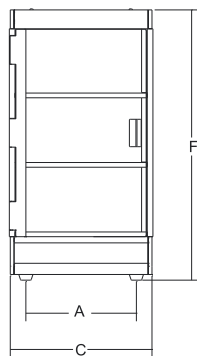

Opzioni:

- Led di illuminazione da 20 watt, escluso il modello Hot.

VISTA TOWER HOT

- Versione calda con regolazione fino a 70° C.
- Vaschetta d'acqua per il mantenimento dell'umidità.
- Case for displaying and storing croissants, cakes and other snacks.
- S/S extractable product holding surfaces.
- Transparent plexiglas structure and anodised aluminium profiles.

Optionals:

- Optional lighting LED, 20 watt (not for Hot version).

VISTA TOWER HOT

- Hot version with adjustable thermostat up to 70° C.
- Water tank to maintain humidity.

VISTA TOWER

VISTA TOWER HOT

	watt	°C	mm	mm	mm	mm	mm	mm	mm	mm	mm	kg	mm	kg	
Vista Tower	-	-	280x380	280x380	280x380	234	400	300	450	705	570	13	380x510x625	15	
Vista Tower Hot	450	1ph	max 70	280x380	280x380	280x380	234	400	300	450	705	570	14	380x510x625	16