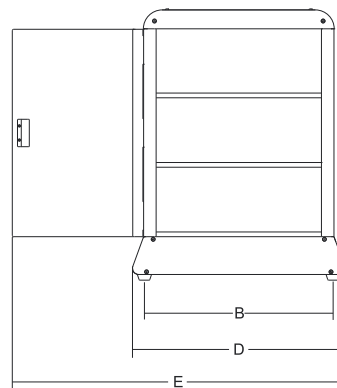

Opzioni:

- Led di illuminazione da 20 watt, escluso il modello Hot.

VISTA TOWER HOT

- Versione calda con regolazione fino a 70° C.
- Vaschetta d'acqua per il mantenimento dell'umidità.
- Case for displaying and storing croissants, cakes and other snacks.
- S/S extractable product holding surfaces.
- Transparent plexiglas structure and anodised aluminium profiles.

Optionals:

- Optional lighting LED, 20 watt (not for Hot version).

VISTA TOWER HOT

- Hot version with adjustable thermostat up to 70° C.
- Water tank to maintain humidity.

VISTA TOWER

VISTA TOWER HOT

	watt	°C	mm	mm	mm	mm	mm	mm	mm	mm	mm	kg	mm	kg	
Vista Tower	-	-	280x380	280x380	280x380	234	400	300	450	705	570	13	380x510x625	15	
Vista Tower Hot	450	1ph	max 70	280x380	280x380	280x380	234	400	300	450	705	570	14	380x510x625	16